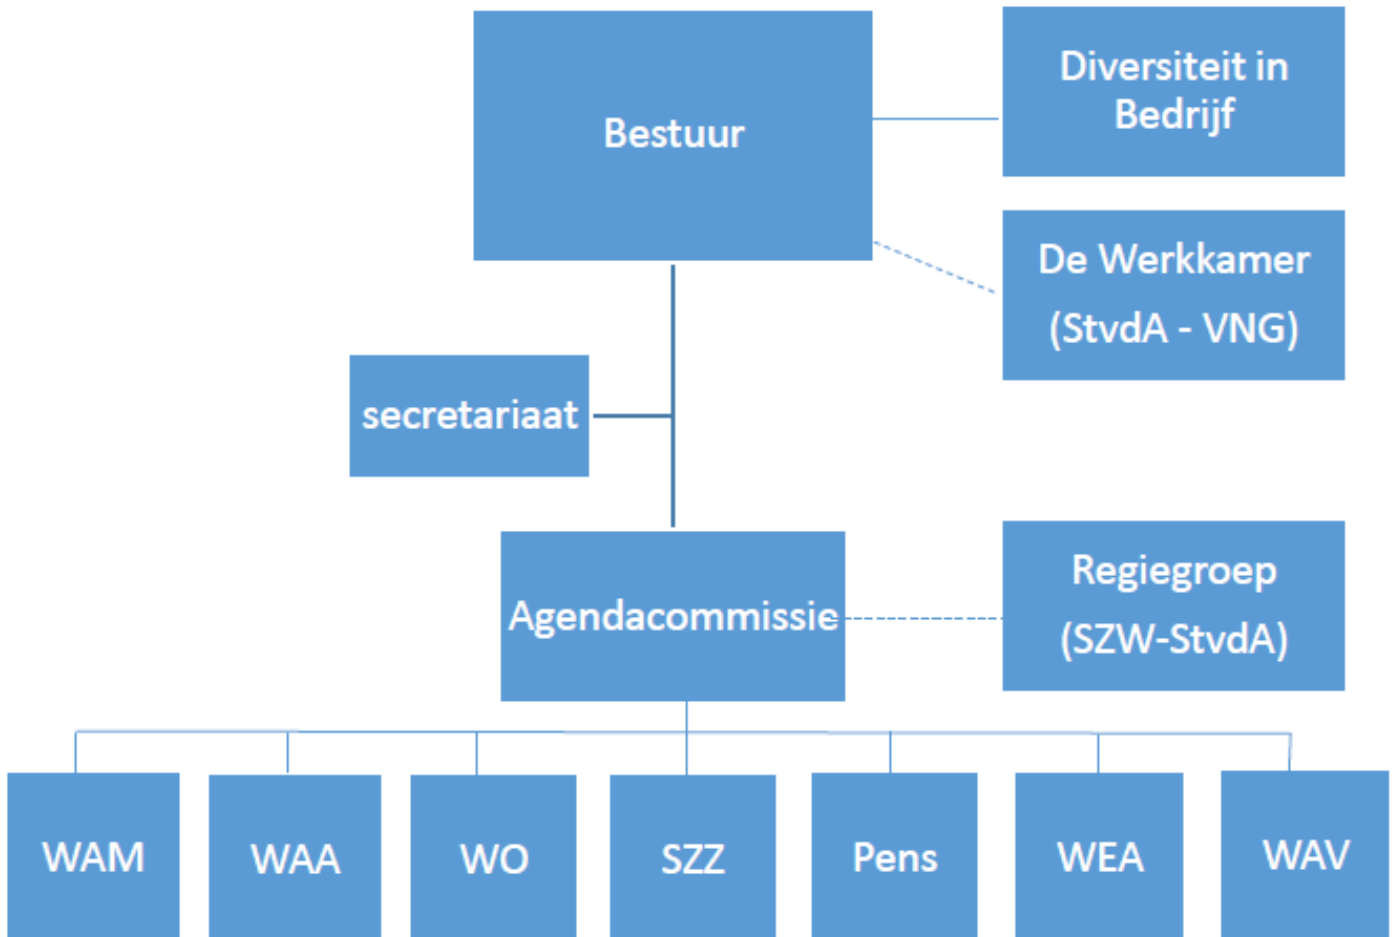

Organigram Stichting van de Arbeid

WAM	Werkgroep Arbeidsmarkt
WAA	Werkgroep Arbeidsverhoudingen en Arbeidsvoorwaarden
WO	Werkgroep Onderwijs
SZZ	Werkgroep Sociale Zekerheid en Zorg
Pens	Werkgroep Pensioenen
WEA	Werkgroep Europese Aangelegenheden
WAV	Werkgroep Arbo en Vitaliteit