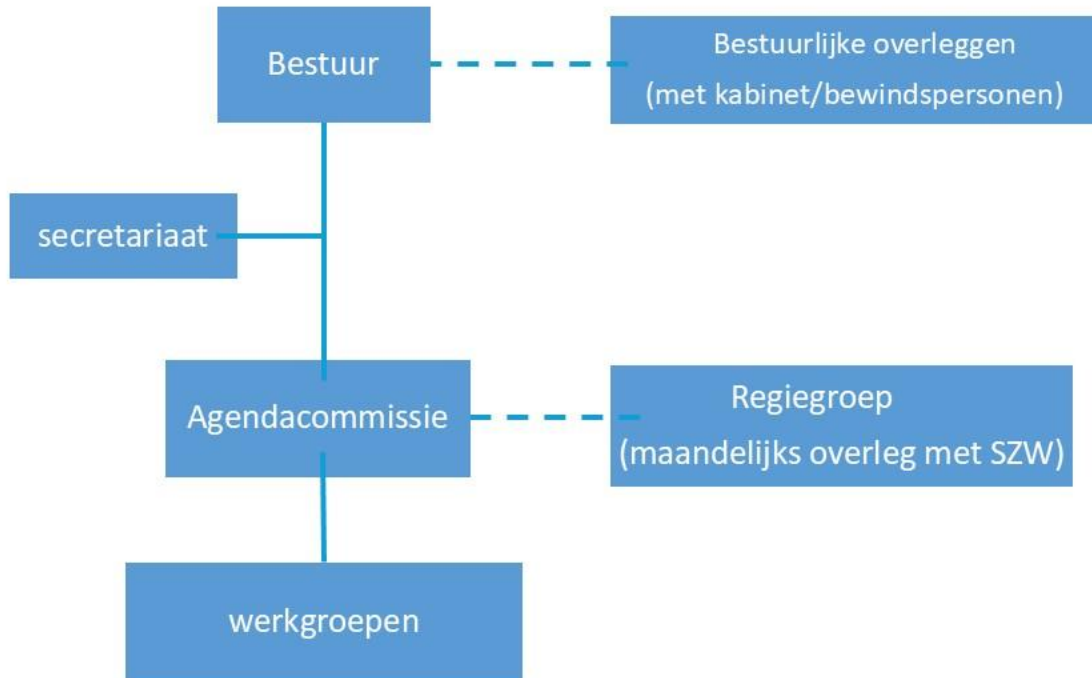

Organigram Stichting van de Arbeid

Wergroepen

WAI	Wergroep Arbeidsmarktinfrastructuur
WAM	Wergroep Arbeidsmarkt
WAR	Wergroep Arbeidsrecht
WAV	Wergroep Arbo & Vitaliteit
WAZ	Wergroep Arbeid en Zorg
WDIU	Wergroep Duurzame Inzetbaarheid en Uittreden
WGG	Wergroep Grensoverschrijdend Gedrag
WMA	Wergroep Minimumloon & Arbeidsvoorwaarden
WO	Wergroep Onderwijs
Pens	Wergroep Pensioenen
SZZ	Wergroep Sociale Zekerheid & Zorg