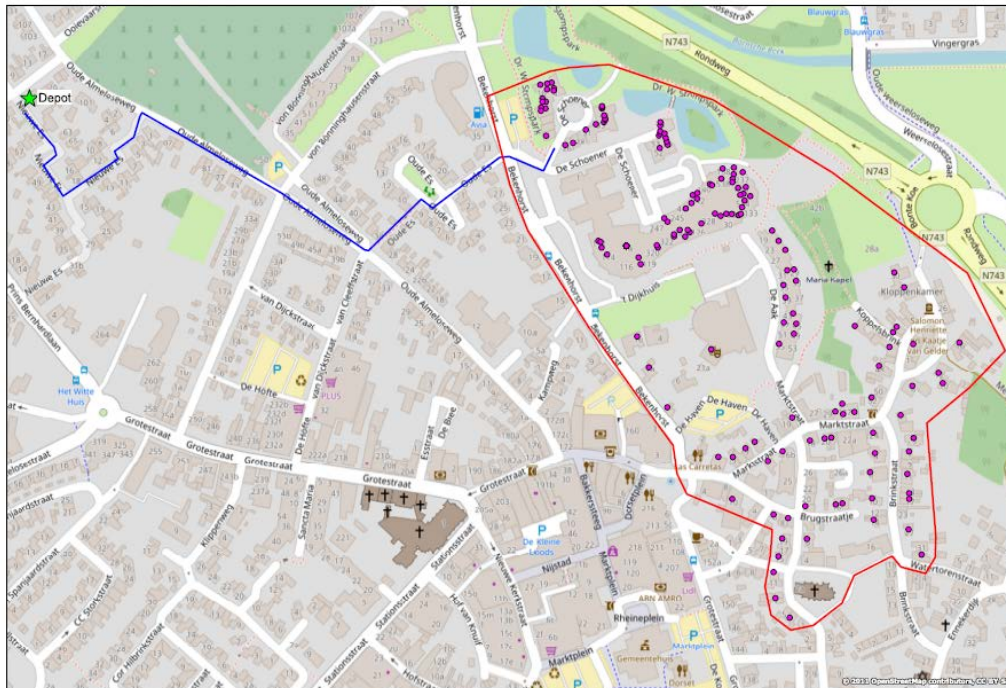

Voorbeeldwijk 3 – Borne

Gemiddelde bezorgtijd per dag   **48,7 minuten**

De bezorgtijd per dag is opgebouwd uit de volgende drie componenten:

Aanrijdtijd   **2,8 minuten**
654 meters met een snelheid van 14 km/uur

Stoptijd   **26,7 minuten**
Aantal stoepadresmeters 1.920 meter
Aantal geregistreerde huishoudens 337
Gemiddelde afstand tussen huishoudens 5,7 meter
160 stops met een stoptijd van 10 seconden

Wijktijd   **19,2 minuten**
Aantal stoepadresmeters 1.920 meter
Afstand tussen stops 12 meter
Meeweefactor 100%, dus 1.920 meter af te leggen
Fietssnelheid 6 km/uur

Verificatie routing: 2.058 meter

Wettelijk minimumloon   48,7 minuten bij minimumuurloon van € 3,12 (16 jaar) en € 9,04 (22 jaar en ouder):
Minimale vergoeding 16-jarige bezorger is € 2,53 (€ 2,73 inclusief vakantiebijslag)
Minimale vergoeding 40-jarige bezorger is € 7,34 (€ 7,92 inclusief vakantiebijslag)