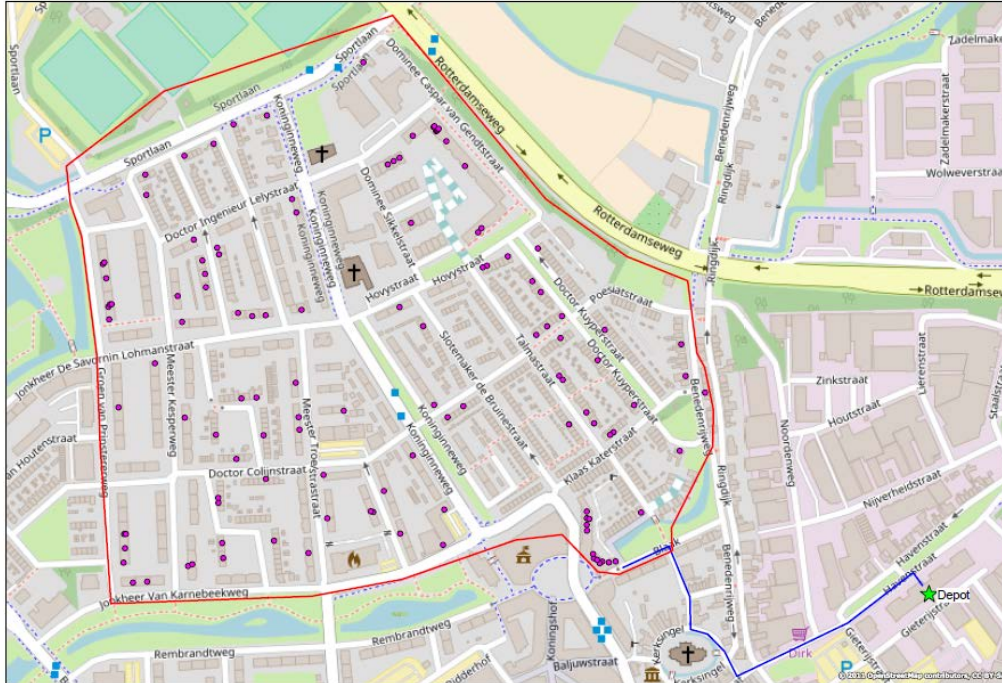

Bijlage III – Voorbeeldberekeningen

Voorbeeldwijk 1 – Ridderkerk

Gemiddelde bezorgtijd per dag **65,6 minuten**

De bezorgtijd per dag is opgebouwd uit de volgende drie componenten:

Aanrijdtijd **2,2 minuten**
512 meters met een snelheid van 14 km/uur

Stoptijd **20,8 minuten**
Aantal stoepadresmeters 9.470 meter
Aantal geregistreerde huishoudens 1.613
Gemiddelde afstand tussen huishoudens 5,9 meter
125 stops met een stoptijd van 10 seconden

Wijktijd **42,6 minuten**
Aantal stoepadresmeters 9.470 meter
Afstand tussen stops 76 meter
Meeweefactor 75%, dus 7.103 meter af te leggen
Fietssnelheid 10 km/uur

Verificatie routing: 4.983 meter

Wettelijk minimumloon 65,6 minuten bij minimumuurloon van € 3,12 (16 jaar) en € 9,04 (22 jaar en ouder):
Minimale vergoeding 16-jarige bezorger is € 3,41 (€ 3,68 inclusief vakantiebijslag)
Minimale vergoeding 40-jarige bezorger is € 9,88 (€ 10,67 inclusief vakantiebijslag)